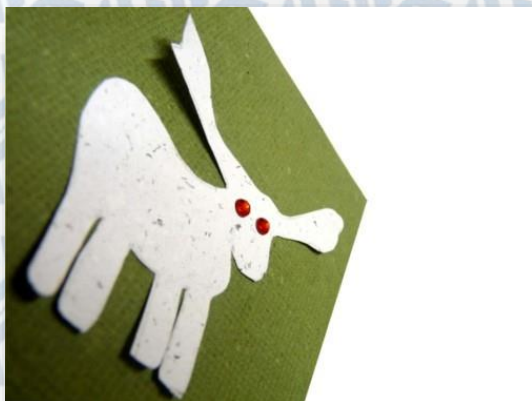

PF 20

18,- +DPH

Ruční papír, bílý papír Galaxy Metallic, formát A6