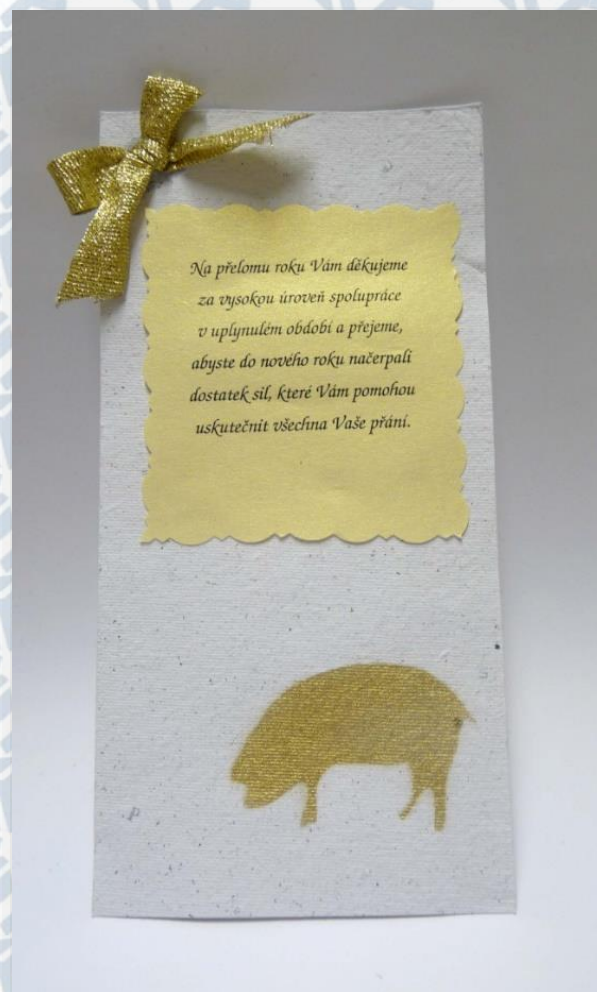

PF 30

18,- +DPH

*Na přelomu roku Vám děkujeme
za vysokou úroveň spolupráce
v uplynulém období a přejeme,
abyste do nového roku načerpali
dostatek sil, které Vám pomohou
uskutečnit všechna Vaše plány.*