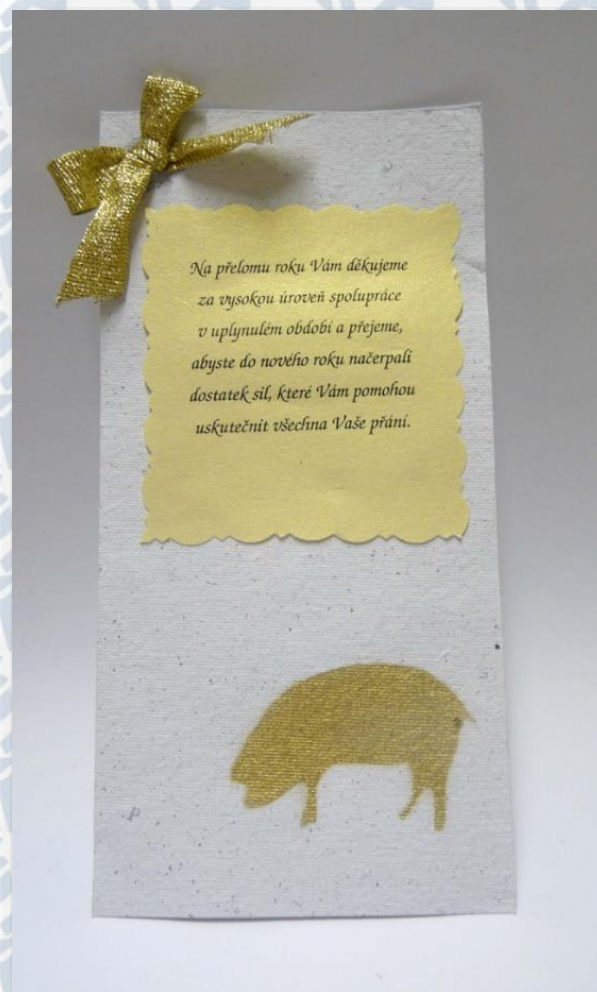

PF 30

18,- +DPH

Ruční papír, vanilkový papír Galaxy Metallic, formát DL