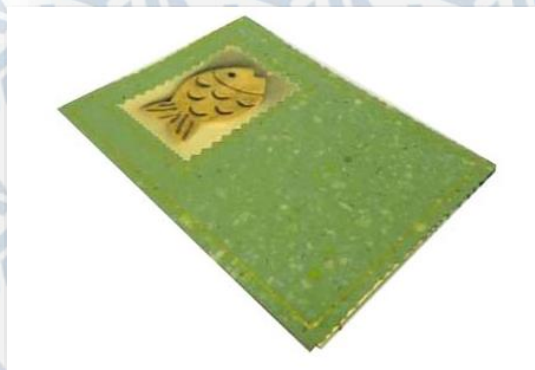

Ruční papír, vanilkový papír Galaxy Metallic, formát A6

PF 22

16,- +DPH

Ruční papír, vanilkový papír Galaxy Metallic, formát A6

PF 23

14,- +DPH

Ruční papír, vanilkový papír Galaxy Metallic, formát A6

PF 24