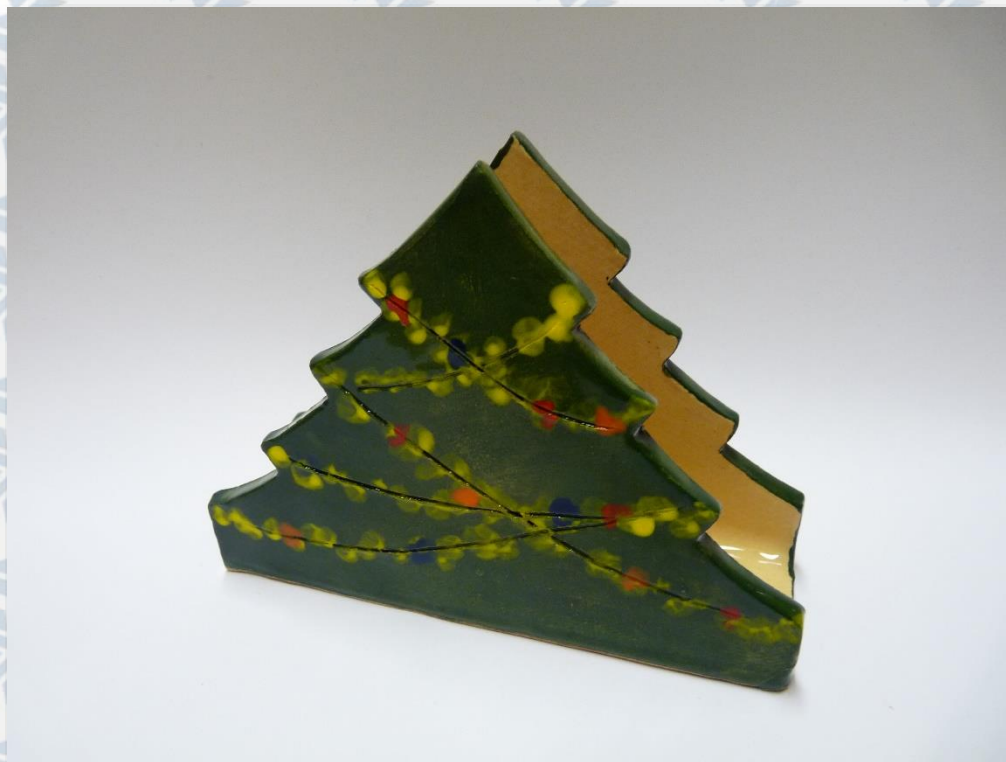

PF 59

55,- +DPH

Keramický stojánek na ubrousky, 13 x 10 cm