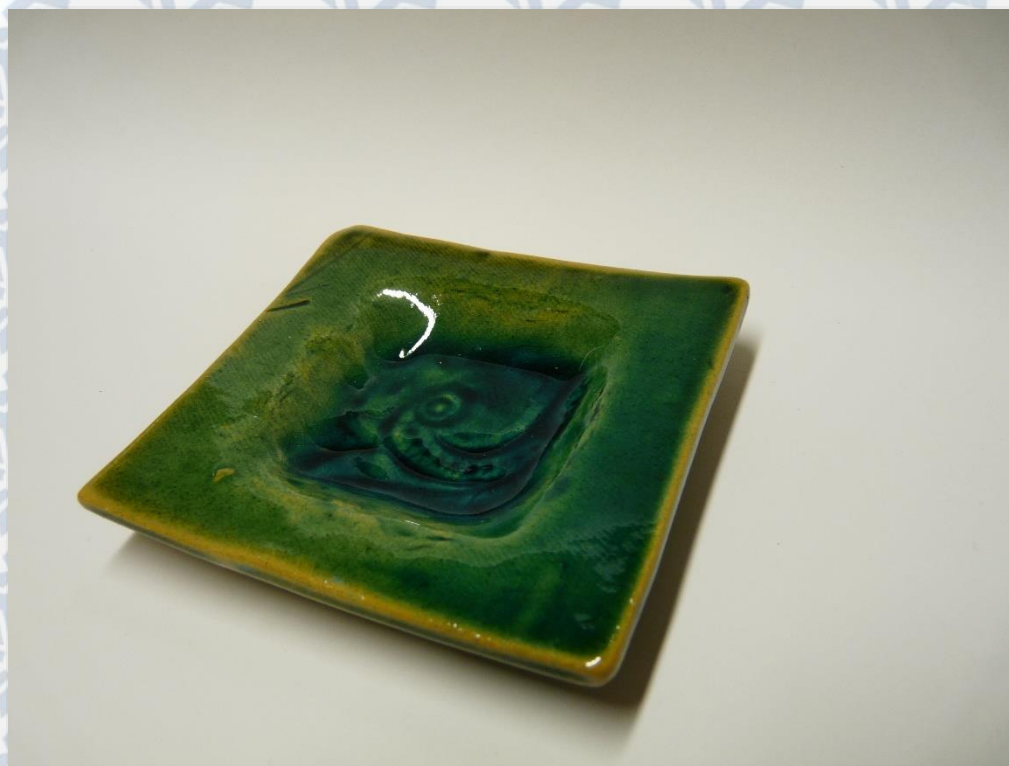

Keramický betlém, plastický, 11 x 17 cm

PF 65

55,- +DPH

Keramický baráček, 15 x 13 cm

PF 66

23,- +DPH

Keramický svícen, průměr 8 cm, barva zelená, světle zelená béžová, bílá, modrá, oranžová

PF 67

23,- +DPH

Keramický svícen, průměr 8 cm, barva zelená, světle zelená béžová, bílá, modrá, oranžová

PF 68

200,- +DPH

Keramická čajová sada

Konvičky jsou ve 3 velikostech: malá: délka: 18 cm, výška: 8 cm a šířka: 9 cm. Objem: 400ml
střední: délka: 15 cm, výška: 12 cm, šířka: 9 cm. Objem: 700ml
velká: 22x14x12 cm. Objem: 1700ml